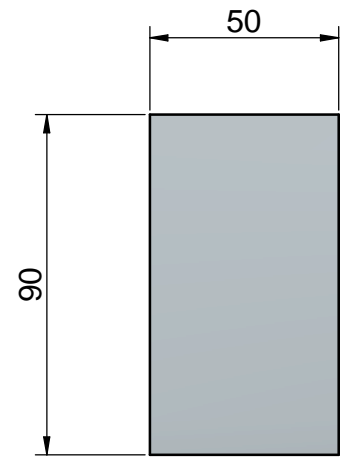

Ce document est la propriété de la Fonderie LEMER. Il ne peut être ni reproduit ni communiqué à des tiers sans autorisation écrite d'une personne mandatée spécialement à cet effet par ladite Société.

2 trous \varnothing 9
profondeur 40

Masse env. 18 kg

85000918 - Gueuse poutre 18 kg
1:2

N° DDM		Ind	EVOLUTION				Executant	Date	Visa adm
ISO 8062-3 : 2007-10 DCTG 9		0.5 à 120	120 à 400	400 à 1000	1000 à 2000	2000 à 4000			
Tolérances dimensionnelles linéaires		± 0,5	± 0,5	± 0.8	± 1.2	± 2			
MATIERE		Pb 4 Sb + revêtement noir		PROJECTION		MASSE	18 kg		
Dess.	Date	Echelle	Traitements		Commentaires				
M. Constant	06/11/2012	1:2							
Fonderie LEMER 3 rue de l'Europe BP10410/44474 Carquefou Tél: 02.40.25.29.00		TITRE 85000918 Gueuse poutre 18 kg							
NUMERO D'ARTICLE			Indice	FORMAT	FEUILLE				
129083-LEMER-85000918			A	A3	N° Nbre				
Catalogue lingots									