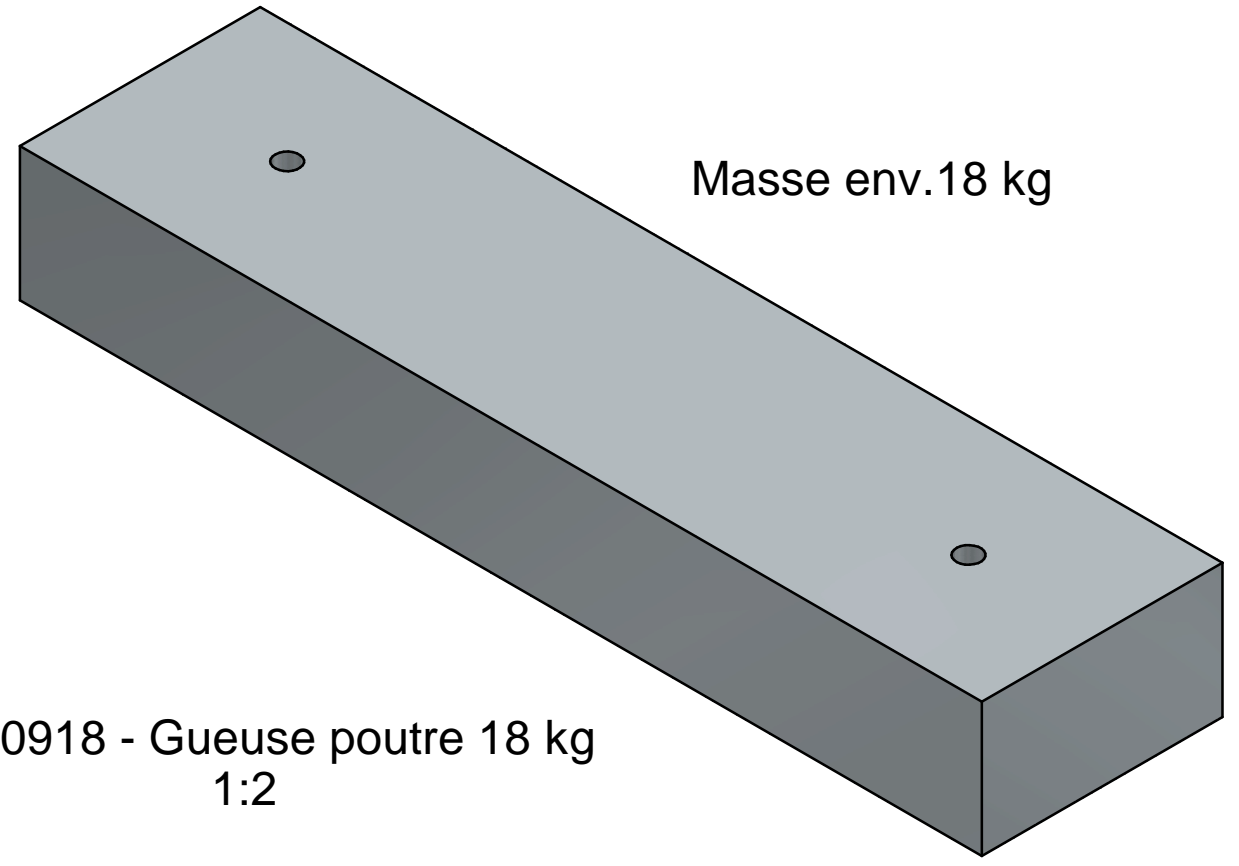

Ce document est la propriété de la Fonderie LEMER. Il ne peut être ni reproduit ni communiqué à des tiers sans autorisation écrite d'une personne mandatée spécialement à cet effet par ladite Société.

2 trous \varnothing 9
profondeur 40

Masse env. 18 kg

85000918 - Gueuse poutre 18 kg
1:2

N° DDM		Ind	EVOLUTION				Executant	Date	Visa adm
ISO 8062-3 : 2007-10 DCTG 9		0.5 à 120	120 à 400	400 à 1000	1000 à 2000	2000 à 4000			
Tolérances dimensionnelles linéaires		± 0,5	± 0,5	± 0.8	± 1.2	± 2			
MATIERE		Pb 4 Sb + revêtement noir		PROJECTION		MASSE	18 kg		
Dess.	Date	Echelle	Traitements		Commentaires				
M. Constant	06/11/2012	1:2							
Fonderie LEMER 3 rue de l'Europe BP10410/44474 Carquefou Tél: 02.40.25.29.00		TITRE 85000918 Gueuse poutre 18 kg							
NUMERO D'ARTICLE			Indice	FORMAT	FEUILLE				
129083-LEMER-85000918			A	A3	N° Nbre				
Catalogue lingots									