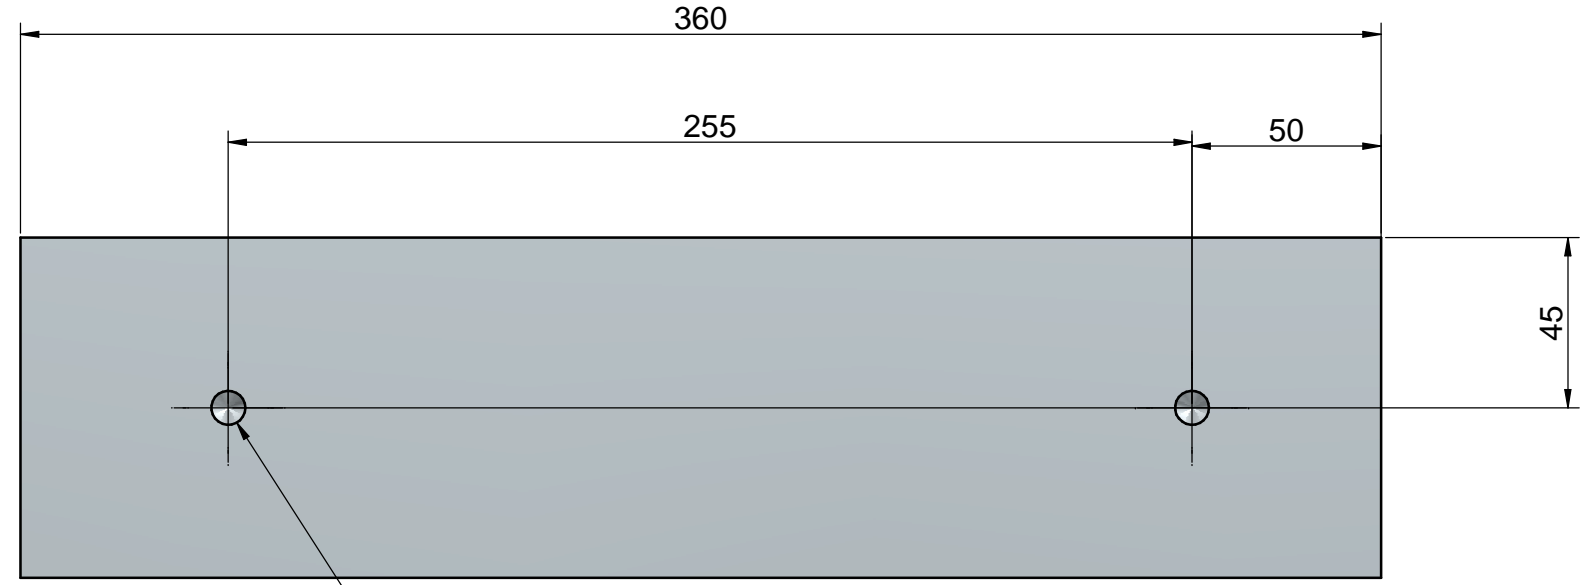

Ce document est la propriété de la Fonderie LEMER. Il ne peut être ni reproduit ni communiqué à des tiers sans autorisation écrite d'une personne mandatée spécialement à cet effet par ladite Société.

2 trous \varnothing 9
profondeur 40

Masse env. 18 kg

85000918 - Gueuse poutre 18 kg
1:2

N° DDM		Ind	EVOLUTION				Executant	Date	Visa adm
ISO 8062-3 : 2007-10 DCTG 9		0.5 à 120	120 à 400	400 à 1000	1000 à 2000	2000 à 4000			
Tolérances dimensionnelles linéaires		± 0,5	± 0,5	± 0.8	± 1.2	± 2			
MATIERE		Pb 4 Sb + revêtement noir		PROJECTION		MASSE	18 kg		
Dess.	Date	Echelle	Traitements		Commentaires				
M. Constant	06/11/2012	1:2							
Fonderie LEMER 3 rue de l'Europe BP10410/44474 Carquefou Tél: 02.40.25.29.00		TITRE 85000918 Gueuse poutre 18 kg							
NUMERO D'ARTICLE			Indice	FORMAT	FEUILLE				
129083-LEMER-85000918			A	A3	N° Nbre				
Catalogue lingots									